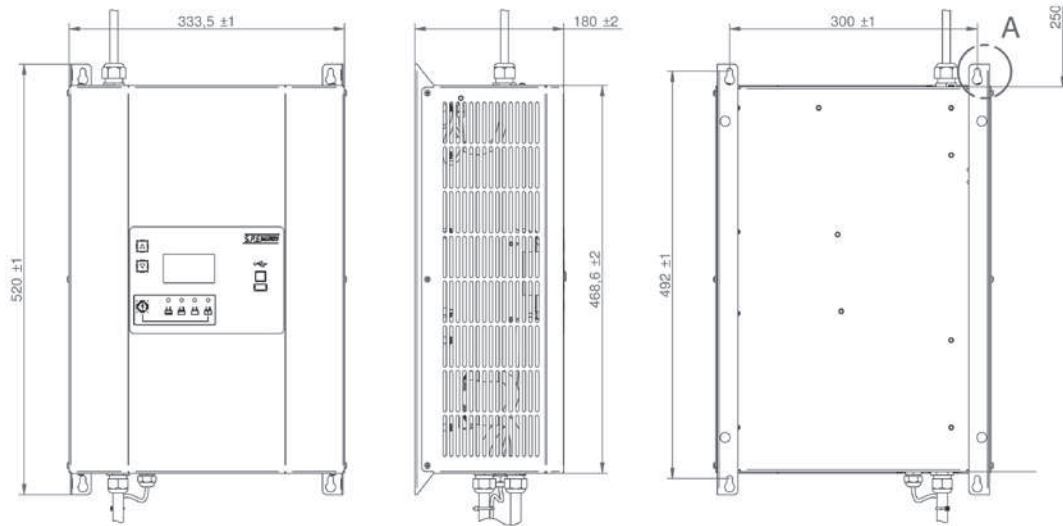

GREEN4

Main features:

Power up to 4.5 kW, from 24V up to 96V,
from 25A up to 120A

Programmable via USB type A/B port or via display

Graphical display

APPLICATIONS

DIMENSIONS (LxWxH): 333.50x520x180 mm – 13.13x20.47x7.09 in.

WEIGHT: 13 Kg – 28.66 lbs

PROTECTION GRADE IP20

INPUT VOLTAGE: 200-240Vac

Battery Voltage	IUIa Wet 8h Range (C5)	IUIa Wet 12h Range (C5)	IUIa Gel PzV 10-14h Range (C5)	Charging Current	Model
24V	450 ÷ 550 Ah	720 ÷ 880 Ah	550 ÷ 680 Ah	80A	24-80
	510 ÷ 620 Ah	810 ÷ 990 Ah	620 ÷ 760 Ah	90A	24-90
	560 ÷ 690 Ah	900 ÷ 1100 Ah	690 ÷ 850 Ah	100A	24-100
	680 ÷ 830 Ah	1080 ÷ 1320 Ah	830 ÷ 1020 Ah	120A	24-120
36V	280 ÷ 340 Ah	450 ÷ 550 Ah	350 ÷ 420 Ah	50A	36-50
	340 ÷ 410 Ah	540 ÷ 660 Ah	420 ÷ 510 Ah	60A	36-60
	390 ÷ 480 Ah	630 ÷ 770 Ah	480 ÷ 590 Ah	70A	36-70
	450 ÷ 550 Ah	720 ÷ 880 Ah	550 ÷ 680 Ah	80A	36-80
	510 ÷ 620 Ah	810 ÷ 990 Ah	620 ÷ 760 Ah	90A	36-90
48V	280 ÷ 340 Ah	450 ÷ 550 Ah	350 ÷ 420 Ah	50A	48-50
	340 ÷ 410 Ah	540 ÷ 660 Ah	420 ÷ 510 Ah	60A	48-60
	420 ÷ 520 Ah	680 ÷ 830 Ah	520 ÷ 630 Ah	75A	48-75
72V	170 ÷ 210 Ah	270 ÷ 330 Ah	210 ÷ 255 Ah	30A	72-30
	230 ÷ 280 Ah	360 ÷ 440 Ah	275 ÷ 340 Ah	40A	72-40
	280 ÷ 340 Ah	450 ÷ 550 Ah	350 ÷ 420 Ah	50A	72-50
80V	170 ÷ 210 Ah	270 ÷ 330 Ah	210 ÷ 255 Ah	30A	80-30
	230 ÷ 280 Ah	360 ÷ 440 Ah	275 ÷ 340 Ah	40A	80-40
96V	140 ÷ 170 Ah	230 ÷ 280 Ah	175 ÷ 210 Ah	25A	96-25
	170 ÷ 210 Ah	270 ÷ 330 Ah	210 ÷ 255 Ah	30A	96-30
	200 ÷ 240 Ah	315 ÷ 380 Ah	240 ÷ 300 Ah	35A	96-35