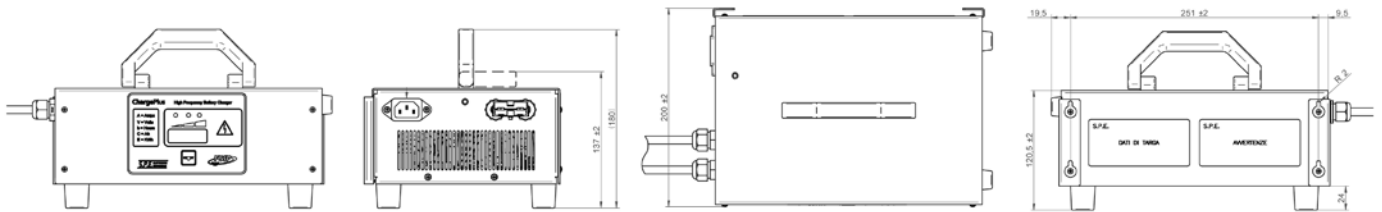

# CBHF2-M

Main features:

- Active PFC
- Metal case with handle
- Portable design
- STAND-ALONE application

## APPLICATIONS

DIMENSIONS (LxWxH): 280x200x137 mm – 11.02x7.87x5.39 in  
 WEIGHT: 5 Kg - 11.02 lbs  
 PROTECTION GRADE IP30  
 INPUT VOLTAGE: Universal 100 ÷ 240 Vac – 50-60 Hz

Battery Voltage	Battery Range (5h)		Battery Range (20h) 10-12 hours charging time	Charging Current	Model
	8-9 hours charging time	10-12 hours charging time			
12V	80 ÷ 110 Ah	100 ÷ 150 Ah	130 ÷ 185 Ah	15A	12-15
	95 ÷ 120 Ah	120 ÷ 195 Ah	150 ÷ 240 Ah	20A	12-20
	120 ÷ 160 Ah	180 ÷ 260 Ah	220 ÷ 315 Ah	25A	12-25
	145 ÷ 180 Ah	200 ÷ 280 Ah	245 ÷ 350 Ah	30A	12-30
24V	80 ÷ 110 Ah	100 ÷ 150 Ah	130 ÷ 185 Ah	15A	24-15
	95 ÷ 120 Ah	120 ÷ 195 Ah	150 ÷ 240 Ah	20A	24-20
	120 ÷ 160 Ah	180 ÷ 260 Ah	220 ÷ 315 Ah	25A	24-25
	145 ÷ 180 Ah	200 ÷ 280 Ah	245 ÷ 350 Ah	30A	24-30
36V	80 ÷ 110 Ah	100 ÷ 150 Ah	130 ÷ 185 Ah	15A	36-15
	95 ÷ 120 Ah	120 ÷ 195 Ah	150 ÷ 240 Ah	20A	36-20
	120 ÷ 160 Ah	180 ÷ 260 Ah	220 ÷ 315 Ah	25A	36-25
48V	80 ÷ 110 Ah	100 ÷ 150 Ah	130 ÷ 185 Ah	15A	48-15
	95 ÷ 120 Ah	120 ÷ 195 Ah	150 ÷ 240 Ah	20A	48-20